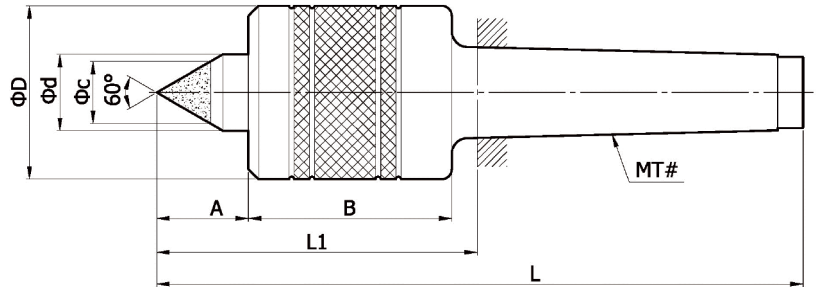

# C型鎢鋼迴轉頂心

LIVE CENTER WITH CARBIDE TIP

C 型 Model C 偏擺精度(Run out)  $\leq 0.005$

訂購編號 ORDER NO	MT#	$\phi d$	$\phi D$	$\phi C$	A	B	L1	L
MT2-C-015	2	32	15	7	20	38	63	127
MT3-C-020	3	45	20	11	25	50	80	161
MT4-C-025	4	58	25	18	35	60	102	204